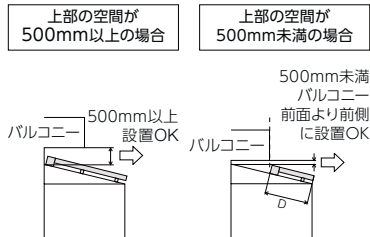

※ 本体価格は含まれていません。
 ※ 2.5間、3.0間の場合、外部日除けは連続になりますので、手動タイプ+電動タイプの組み合わせが可能です。価格については規格表をご覧ください。

仕様(スクリーン生地)

ガーデンルームの屋根の上から覆うので、ガーデンルーム内の温度上昇を効果的におさえます。また、上からの視線も遮りますのでプライバシーが守れます。

- 材質……………グラスファイバー
- 遮光率……………96.4%
- 日射透過……………7%
- 紫外線透過率………2%

屋外用仕様の日除け布。カラーはグレー1色です。

バルコニー下部への設置について

設置スペースとして屋根の上に〈500mm以上〉の空間が必要です。

D	外部日除け本体	ガイドレールセット
~ 1800	D18	D18
~ 2400	D24	D24

※ガイドレールセットは、本体に合わせて切り詰めてください。

ご注意

入隅施工した場合、下図の青丸部分に手動ユニットは取り付けられません。

電動・手動とも可能 電動タイプのみ可能
 ● 手動ユニットが設置できない位置