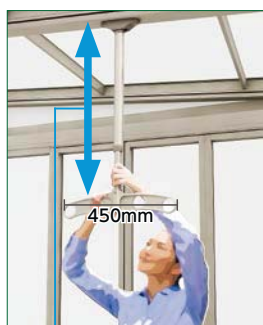

■可動竿掛け(着脱式)

全高を600・750・900mmの3段階に調整可能。