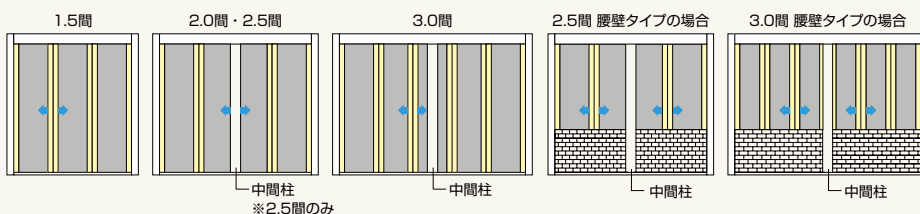

タイプ		腰壁タイプ 〔前面腰壁〕用	腰壁タイプ 〔L字腰壁〕用
サイズ			
6尺出幅	1.5間	¥319,600	¥313,300
	2.0間	¥355,300	¥349,000
	2.5間	¥387,900	¥381,600
	3.0間	¥454,700	¥448,400
8尺出幅	1.5間	¥339,800	¥331,300
	2.0間	¥375,500	¥367,000
	2.5間	¥408,100	¥399,600
3.0間		¥474,900	¥466,400
	1.5間	¥413,400	¥403,000
	2.0間	¥449,100	¥438,700
2.5間		¥481,700	¥471,300
	3.0間	¥548,500	¥538,100

※ 後付け施工が可能です。

※ 価格は前面・両側面に取付けた場合です。前面のみ、または片側面のみも取付可能です。

仕様

- 網材質……ポリプロピレン
- 枠材質……アルミ材
- 枠材色……シャイングレー、アイボリー、ホワイト、ブラック

収納網戸は本体の間口・出幅サイズにより、複数の網戸ユニットで構成されます。

間口側

出幅側

【使用上の注意】

上げ下げ窓を開けた際に、完全に開け切らない状態だとスライド窓の間に隙間ができて、虫やゴミなどが通り抜ける可能性があります。

↑注意

スタイルA 格子
スタイルA 折戸パネル

上げ下げ窓部
スタイルA 換気折戸パネル

・ラッピング形材色パネルの場合、上げ下げ窓部分は形材色になります。
※上の画像はシャイングレー+ピュアノーチェの内観を示します。
・スタイルAで換気パネルを取り付ける場合、上げ下げ窓部に格子は取り付けられません。
・既設の暖蘭物語の折戸パネルを換気パネルに交換する場合は、パネル毎の交換となります。

■ 換気パネル

プリーツ状の網戸が窓と連動します。窓は内側からロックができます。

窓を閉めると網戸がたたまれて見えなくなりスッキリと納まります。

折戸パネルに、窓が上下にスライド開閉する「換気折戸パネル」をラインアップ。用途に応じて選択できるようになりました。

網戸が連動して虫対策も安心

窓に連動して網戸が引き出されます。風だけを通し虫が入るのを防ぎます。

窓を開けると上下に接続した網戸が連動して引き出されます。