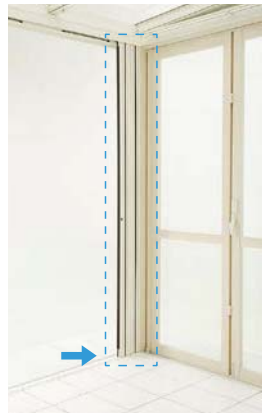

暑い季節は虫を避けて風通しのよいガーデンルームに。使わないときは小さく収納可能。プリーツ形状だからコンパクトにたためて使いやすい、スライド式の網戸です。

たたむと網戸がスツキリと収まり出入りもスムーズに。