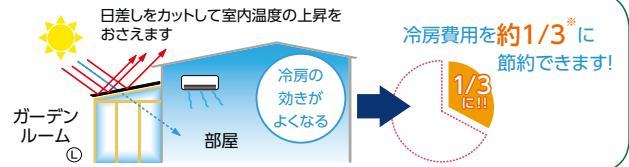

- ※大雨、強風、降雪時などの悪天候下での使用は避けてください。
- ※降雨時、強風時、降雪時にはスクリーン生地を巻き取ってください。
- ※夜間、外出時にはスクリーン生地を巻き取ってください。
- ※凍結した場合、凍結が融けてから操作してください。
- ※電動タイプは停電時には使用できません。

製品条件

- 日除け本体の現場切詰めはできません。
- スクリーン生地は消耗品です。3~5年を目安に交換をお勧めします(数字は保障値ではありません)。

ココがポイント!

- 温度上昇を効果的におさえられる!
- 上からの視線を遮りプライバシーが守れる!
- エアコンの効率上がる!

※ 数値は、外部日除けと同等の効果を持つオーニングの場合です。
参考:「日本オーニング協会」ホームページ

内部日除け

ホワイト

ブラウン

グレー

グリーン