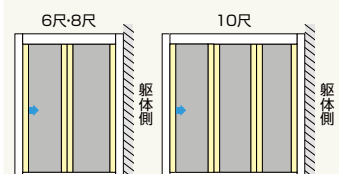

タイプ		腰壁タイプ 〔前面腰壁〕用	腰壁タイプ 〔L字腰壁〕用
サイズ			
6尺出幅	1.5間	¥319,600	¥313,300
	2.0間	¥355,300	¥349,000
	2.5間	¥387,900	¥381,600
	3.0間	¥454,700	¥448,400
8尺出幅	1.5間	¥339,800	¥331,300
	2.0間	¥375,500	¥367,000
	2.5間	¥408,100	¥399,600
3.0間		¥474,900	¥466,400
	1.5間	¥413,400	¥403,000
	2.0間	¥449,100	¥438,700
2.5間		¥481,700	¥471,300
	3.0間	¥548,500	¥538,100

※ 後付け施工が可能です。

※ 価格は前面・両側面に取付けた場合です。前面のみ、または片側面のみも取付可能です。

仕様

- 網材質……ポリプロピレン
- 枠材質……アルミ材
- 枠材色……シャイングレー、アイボリー、ホワイト、ブラック

収納網戸は本体の間口・出幅サイズにより、複数の網戸ユニットで構成されます。

間口側

出幅側

【使用上の注意】

上げ下げ窓を開けた際に、完全に開け切らない状態だとスライド窓の間に隙間ができて、虫やゴミなどが通り抜ける可能性があります。

↑注意

スタイルA 格子
スタイルA 折戸パネル

上げ下げ窓部
スタイルA 換気折戸パネル

・ラッピング形材色パネルの場合、上げ下げ窓部分は形材色になります。
※上の画像はシャイングレー+ピュアノーチェの内観を示します。
・スタイルAで換気パネルを取り付ける場合、上げ下げ窓部に格子は取り付けられません。
・既設の暖蘭物語の折戸パネルを換気パネルに交換する場合は、パネル毎の交換となります。

■ 換気パネル

プリーツ状の網戸が窓と連動します。窓は内側からロックができます。

窓を閉めると網戸がたたまれて見えなくなりスッキリと納まります。

折戸パネルに、窓が上下にスライド開閉する「換気折戸パネル」をラインアップ。用途に応じて選択できるようになりました。

網戸が連動して虫対策も安心

窓に連動して網戸が引き出されます。風だけを通し虫が入るのを防ぎます。

窓を開けると上下に接続した網戸が連動して引き出されます。