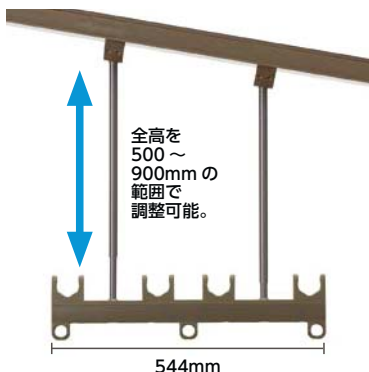

暖蘭物語 間口 1.5 間には竿掛けの取り付けはできません。
竿の左右飛び出しが長くなり、洗濯物などを掛けると竿が竿掛けから抜けて落下する
おそれがあります。

- ・可動竿掛け(着脱式)
- ・竿掛け S
- ・クリーンハンガー

■ 竿掛け S 受注生産品

仕様

- ■色……………オータムブラウン、シャイングレー、ブラック、アイボリーホワイト
- ■耐荷重……………50kg

価格：¥12,700 (2本入)

物干し竿を4本まで掛けられます。