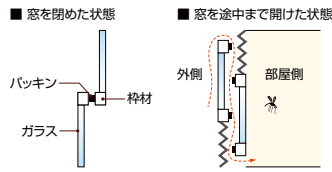

※ 後付け施工が可能です。

※ 価格は前面・両側面に取付けた場合です。前面のみ、または片側面のみも取付可能です。

仕様

- 網材質……ポリプロピレン
- 枠材質……アルミ材
- 枠材色……シャイングレー、アイボリー、ホワイト、ブラック

収納網戸は本体の間口・出幅サイズにより、複数の網戸ユニットで構成されます。

間口側

出幅側

【使用上の注意】

上げ下げ窓を開けた際に、完全に開け切らない状態だとスライド窓の間に隙間ができて、虫やゴミなどが通り抜ける可能性があります。

↑注意

スタイルA 格子
スタイルA 折戸パネル

上げ下げ窓部
スタイルA 換気折戸パネル

・ラッピング形材色パネルの場合、上げ下げ窓部分は形材色になります。
※上の画像はシャイングレー+ピュアノーチェの内観を示します。
・スタイルAで換気パネルを取り付ける場合、上げ下げ窓部に格子は取り付けられません。
・既設の暖蘭物語の折戸パネルを換気パネルに交換する場合は、パネル毎の交換となります。

■ 換気パネル

プリーツ状の網戸が窓と連動します。窓は内側からロックができます。

窓を閉めると網戸がたたまれて見えなくなりスッキリと納まります。

折戸パネルに、窓が上下にスライド開閉する「換気折戸パネル」をラインアップ。用途に応じて選択できるようになりました。

網戸が連動して虫対策も安心

窓に連動して網戸が引き出されます。風だけを通し虫が入るのを防ぎます。

窓を開けると上下に接続した網戸が連動して引き出されます。