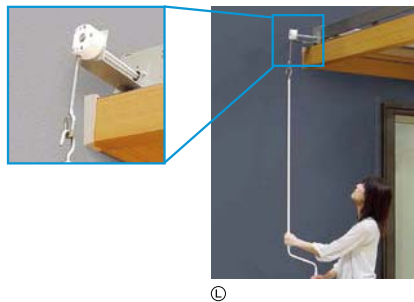

選べる2つの開閉タイプ

手動タイプ