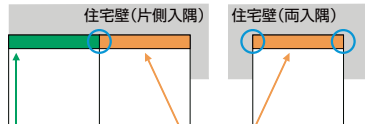

屋外用仕様の日除け布。カラーはグレー1色です。

バルコニー下部への設置について

設置スペースとして屋根の上に〈500mm以上〉の空間が必要です。

D	外部日除け本体	ガイドレールセット
~ 1800	D18	D18
~ 2400	D24	D24

※ガイドレールセットは、本体に合わせて切り詰めてください。

ご注意

入隅施工した場合、下図の青丸部分に手動ユニットは取り付けられません。

電動・手動とも可能 電動タイプのみ可能
 ● 手動ユニットが設置できない位置